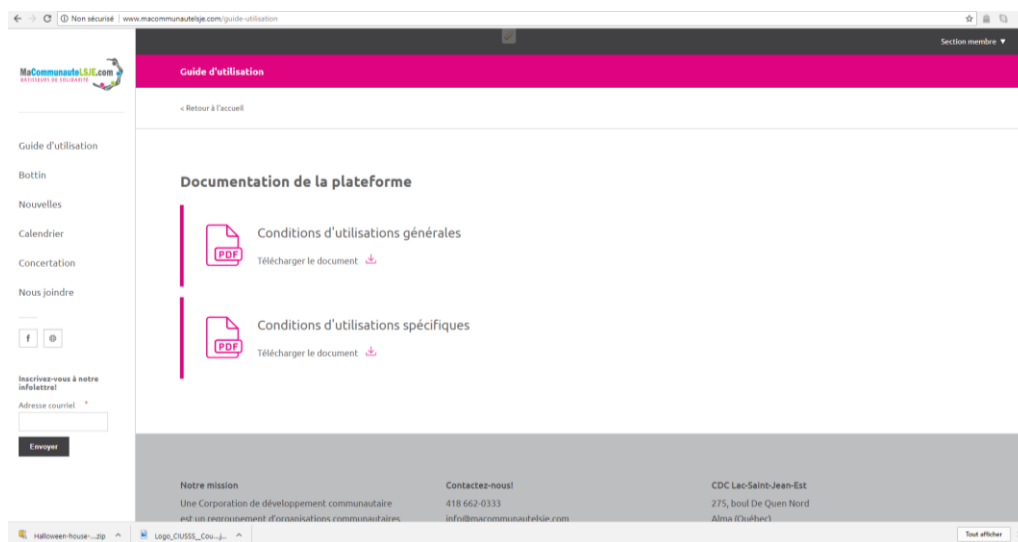

Guide d'utilisation

On y retrouve les différents documents d'utilisation, tels que les conditions et les guides d'utilisation.

2 Les conditions générales d'utilisation s'adressent à tous les utilisateurs du site.